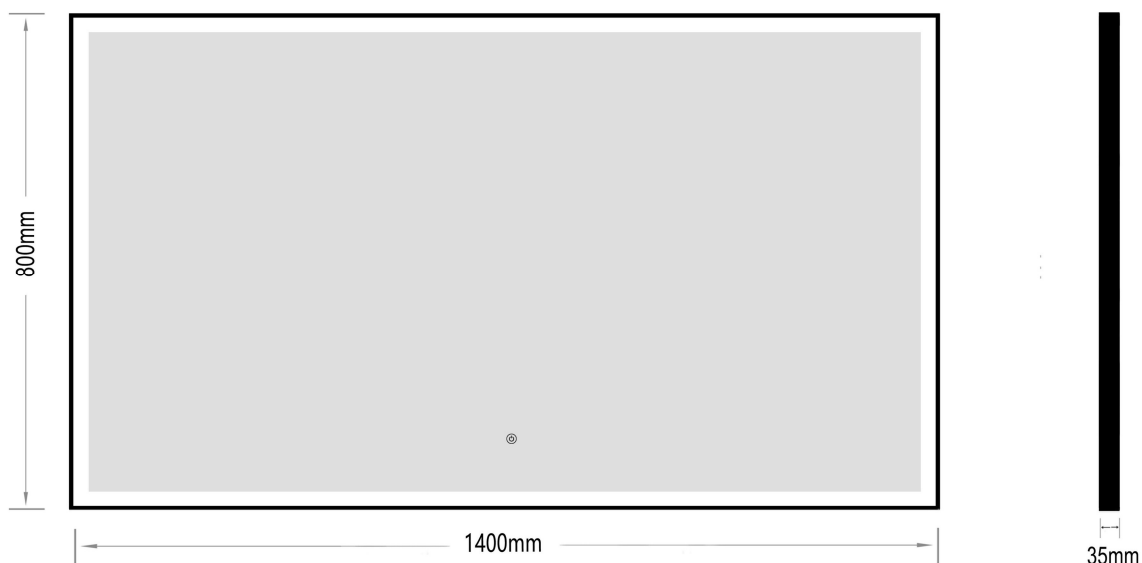

File-2 1400x800

nordic-bad

SPECIFIKATIONER

Strømforsyning -----	230V/50Hz
Lyskilde -----	LED
Wattage -----	47 W
Kelvin -----	3000K-6000K
Ra-Værdi -----	> 95
IP-klasse -----	IP44
Beskyttelsesklasse -----	II
Godkendelser -----	CE/RoHS
Lysstyrke -----	9700 Lumens

TOUCH-KNAP

Funktion ----- Tænd/Sluk/Farveændring/Dæmp

EMBALLAGE

Yderkasse størrelse ----- 146x7x86 cm

Yderkasse Vægt ----- G.W.:18.5 KGS/N.W.:16.0 KGS

Advarsel! Sluk altid for strømmen under installation og vedligeholdelse!