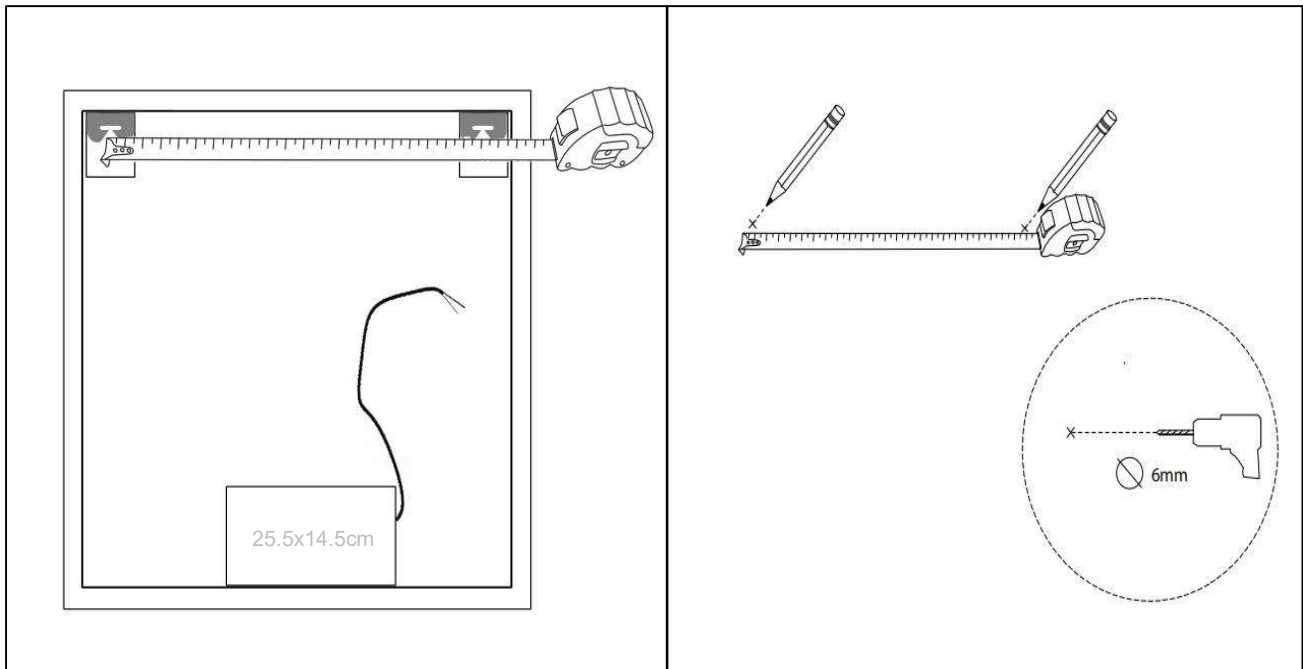

File-2 1400x800

nordic-bad

SPECIFIKATIONER

Strømforsyning -----	230V/50Hz
Lyskilde -----	LED
Wattage -----	47 W
Kelvin -----	3000K-6000K
Ra-Værdi -----	> 95
IP-klasse -----	IP44
Beskyttelsesklasse -----	II
Godkendelser -----	CE/RoHS
Lysstyrke -----	9700 Lumens

TOUCH-KNAP

Funktion ----- Tænd/Sluk/Farveændring/Dæmp

EMBALLAGE

Yderkasse størrelse ----- 146x7x86 cm

Yderkasse Vægt ----- G.W.:18.5 KGS/N.W.:16.0 KGS

Advarsel! Sluk altid for strømmen under installation og vedligeholdelse!