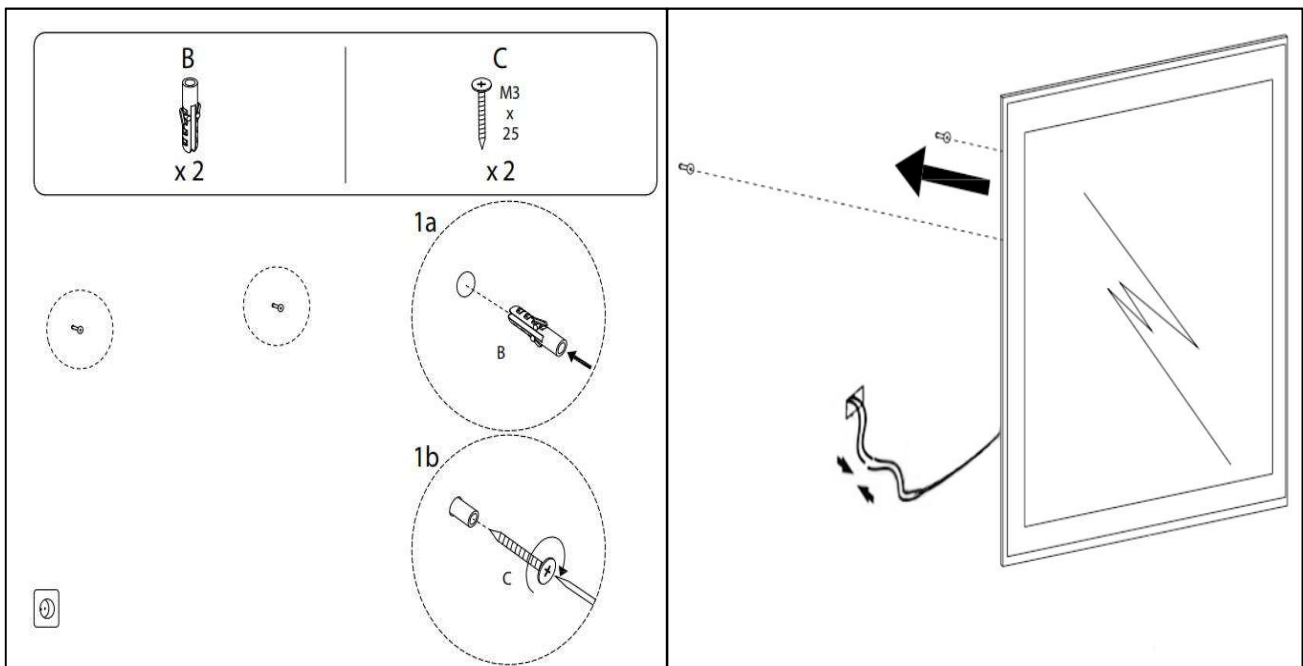

TOUCH-KNAP

Funktion ----- Tænd/Sluk/Farveændring/Dæmp

EMBALLAGE

Yderkasse størrelse ----- 146x7x86 cm

Yderkasse Vægt ----- G.W.:18.5 KGS/N.W.:16.0 KGS

Advarsel! Sluk altid for strømmen under installation og vedligeholdelse!